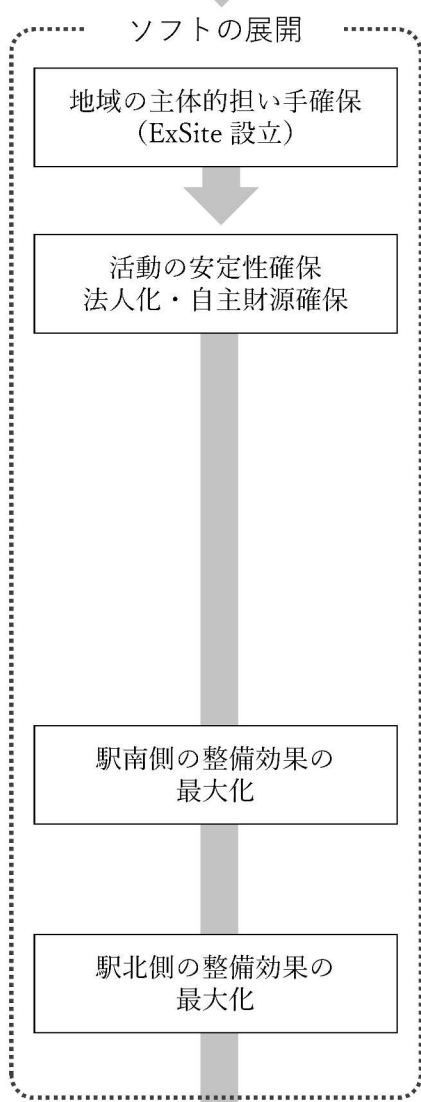

瑞穂市 J R 穂積駅圏域拠点化構想

みんなの「心」をつ・つ・む場所 ほづみのエキチカ
 ～圏域のプラットホームとして ヒト・モノ・コトをつなぐ・つむぐ・むすぶ～

拠点化に向けた課題
 駅周辺の来街者増 居住の促進 集散機能の改善
 ソフト・ハードの両面からアプローチ

JR 穂積駅周辺整備研究会

第 1 回説明会

JR 穂積駅周辺整備検討委員会

資料②

今後の取り組みについて 資料③

JR 穂積駅圏域拠点化構想の実現